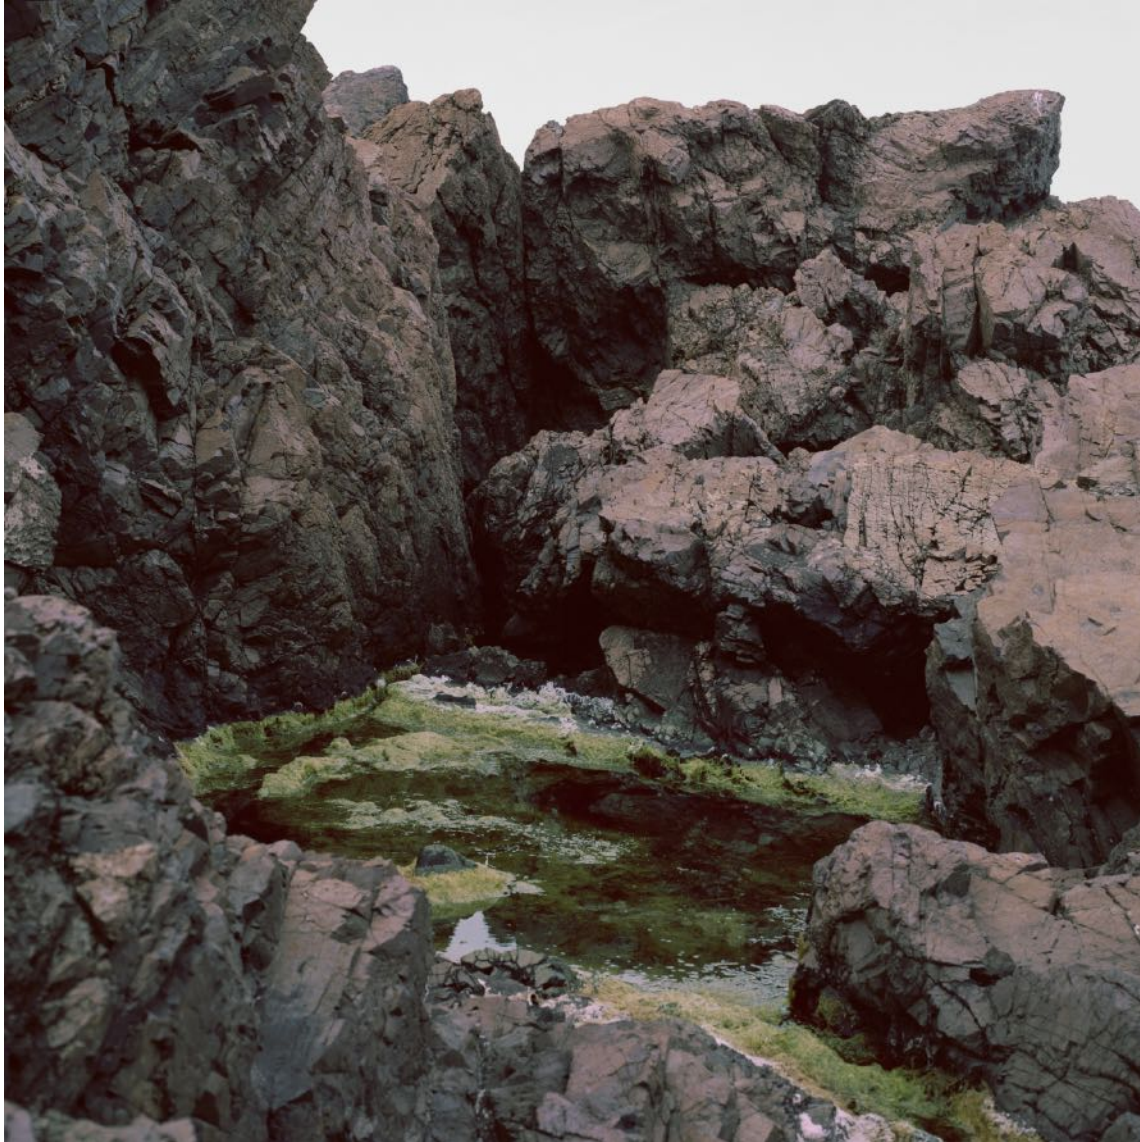

WERKÜBERSICHT
NINA RÖDER

NINA RÖDER
Nahant

Fine Art Print auf Hahnemühle
100 x 100 cm
2012

2500 Euro
gerahmt, schwarz