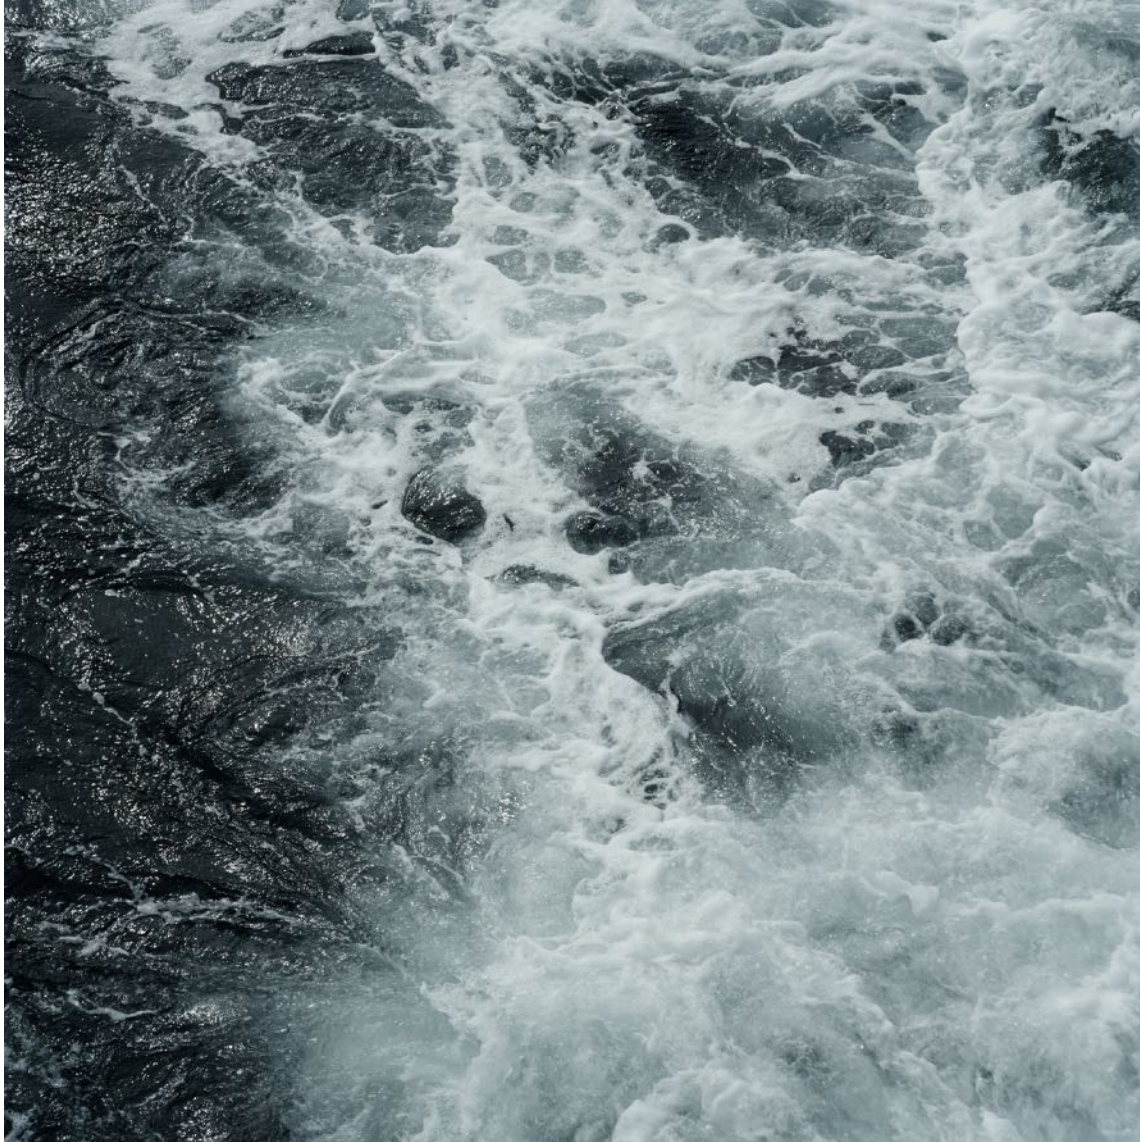

WERKÜBERSICHT
NINA RÖDER

NINA RÖDER
the sea

Vinyl Print
70 x 70 cm
2012

Preis auf Anfrage