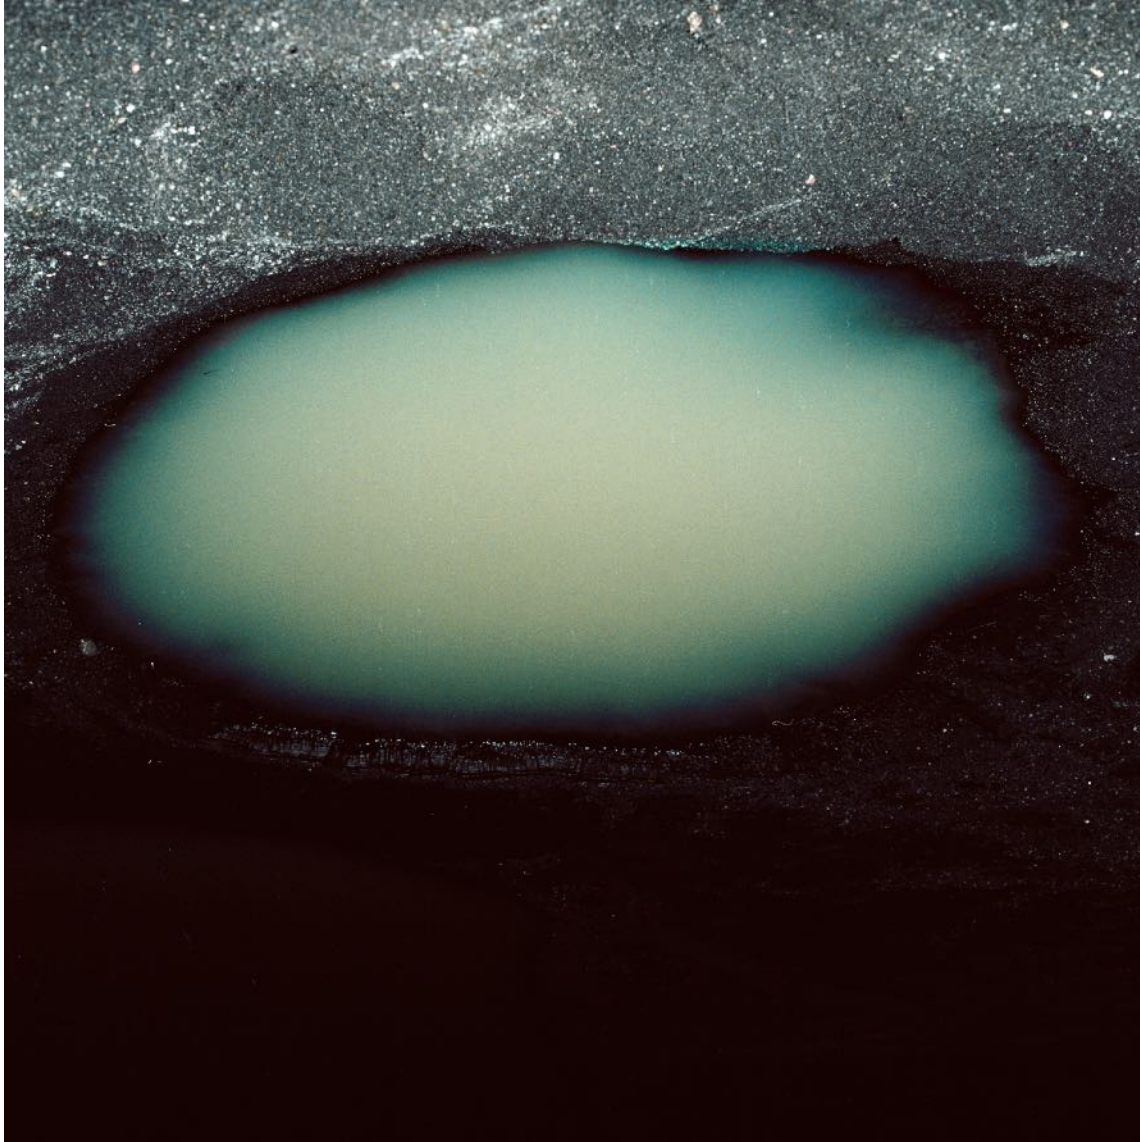

NINA RÖDER
GlacierMilk

Fine Art Print
30 x 30 cm
2019

800 Euro

WERKÜBERSICHT
NINA RÖDER

NINA RÖDER
Asthand

Fine Art Print auf Hahnemühle
30 x 30 cm
USA, 2012

900 Euro

WERKÜBERSICHT
NINA RÖDER