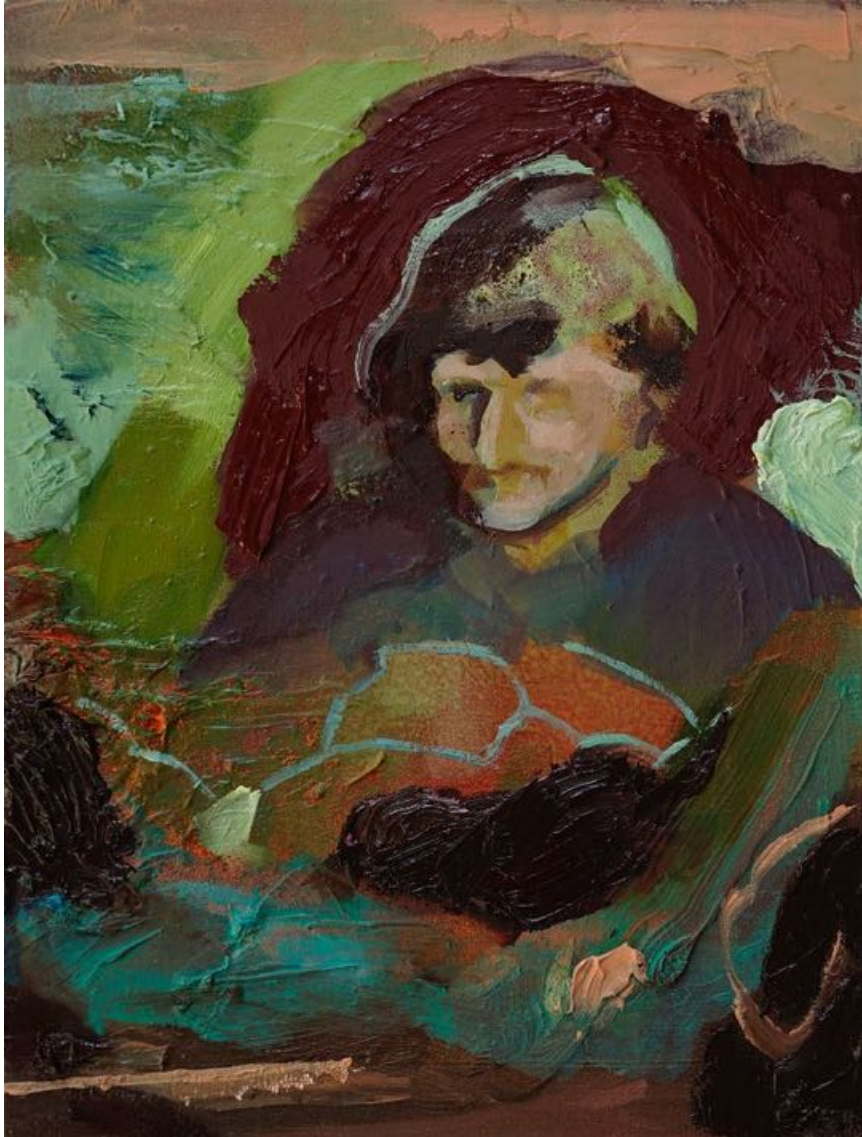

**ANNA BITTERSÖHL**

**ASCHE V**

Mixed Media auf Stoff

17,5 x 13,5 cm

2018

750 Euro

schwarz, Holz

**ANNA BITTERSOHL**

**GREY**

Öl auf Holz

30 x 25 cm

2016

1900 Euro

**ANNA BITTERSÖHL**

**SCHATZ**

Öl auf Holz

30 x 25 cm

2018

1900 Euro

**ANNA BITTERSOHL**

**in fading you trust**

Öl auf Holz

20 x 15 cm

2021