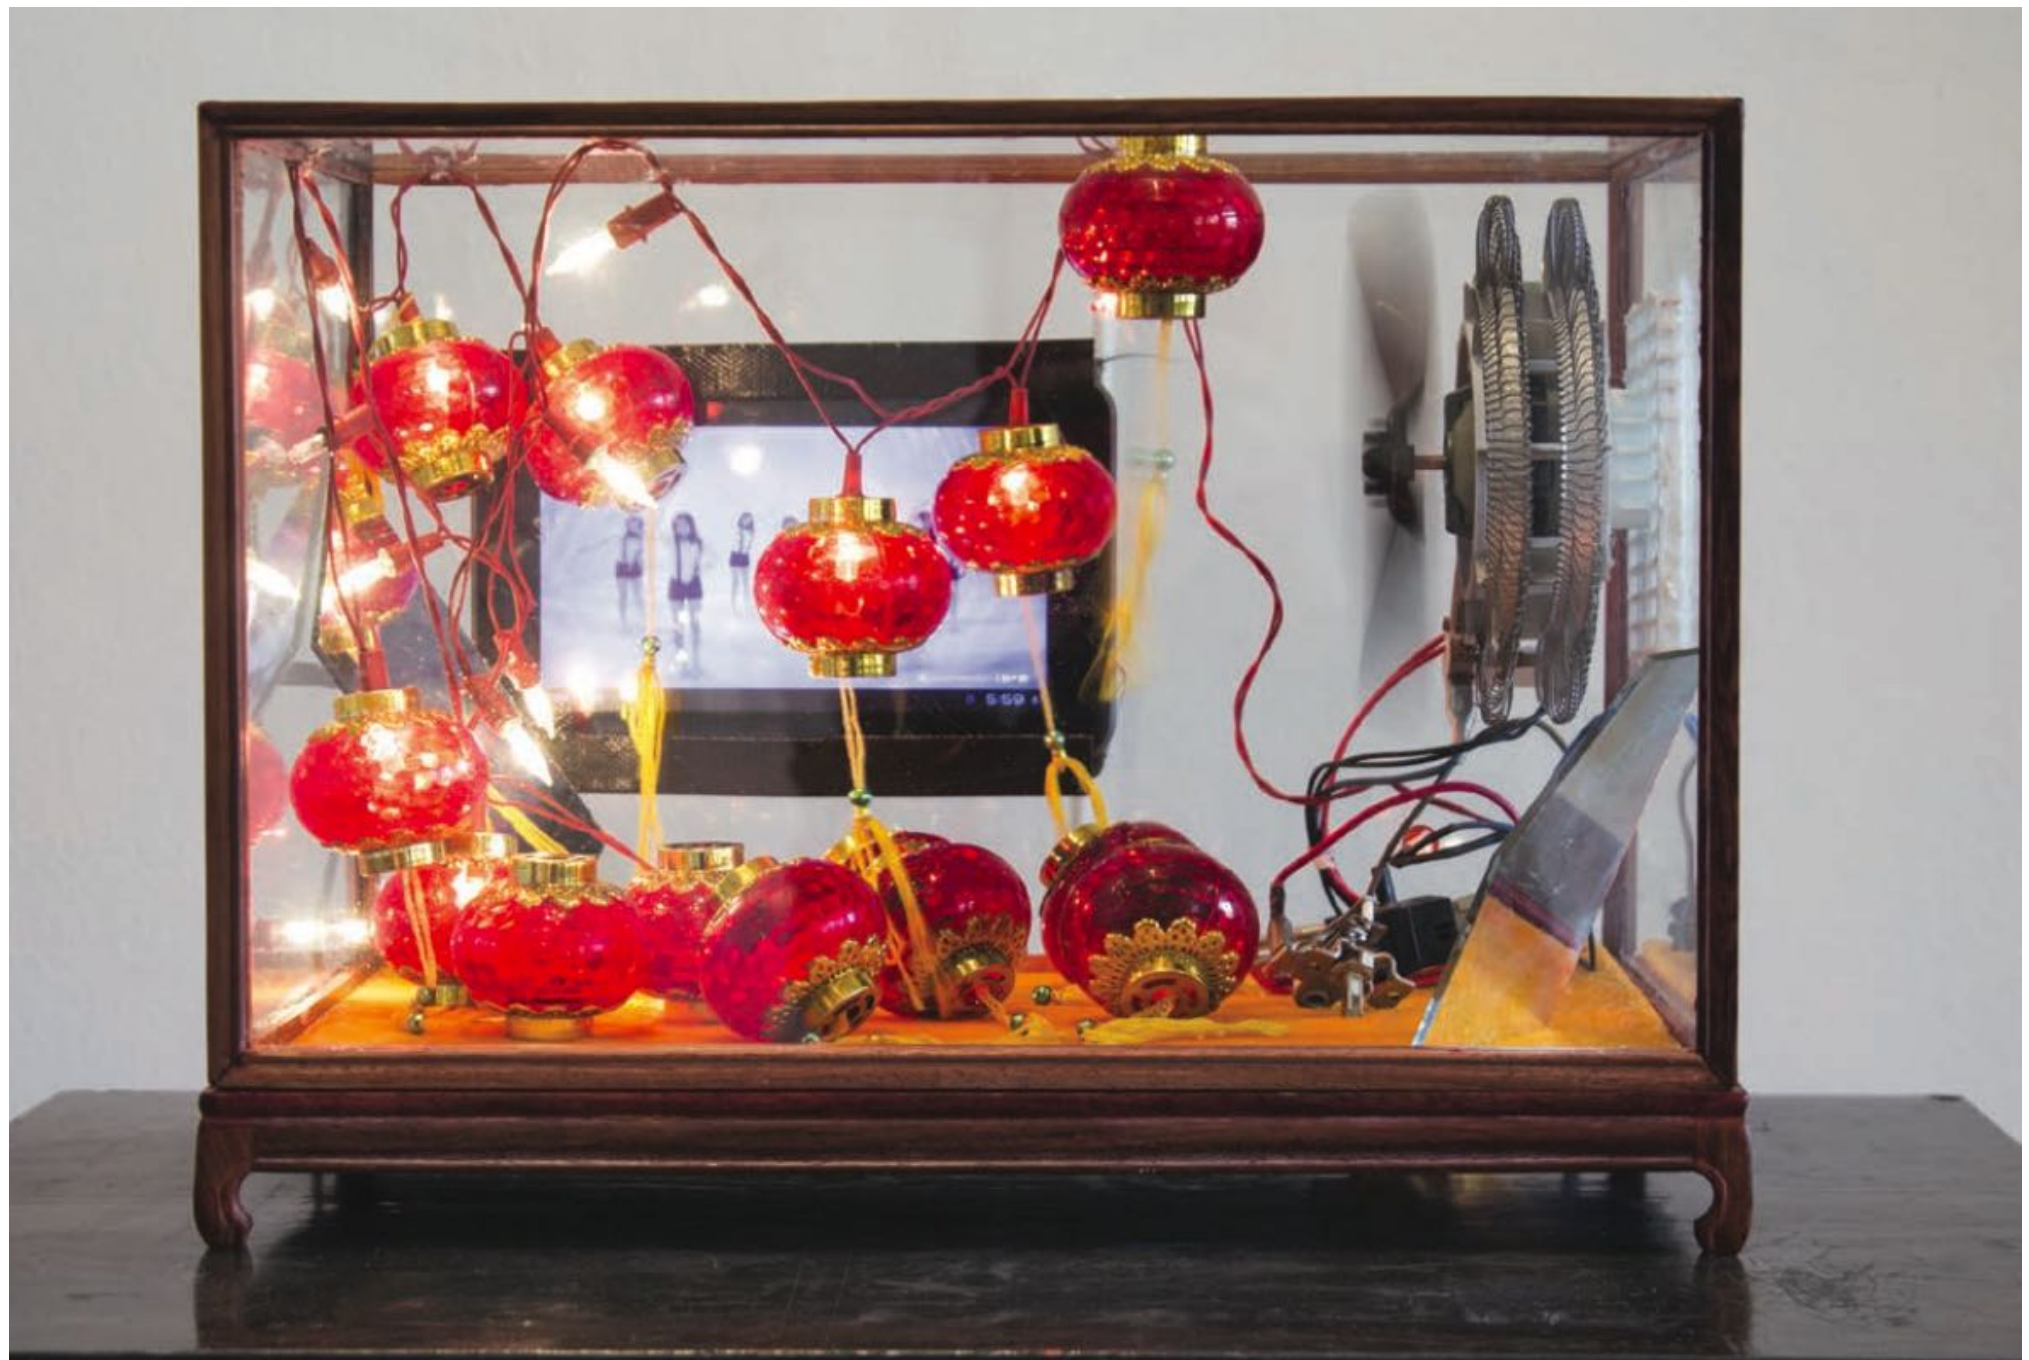

KONSTANTIN BAYER
DISCO

Mixed Media Installation
24 x 36 x 24 cm
2013

2800 Euro