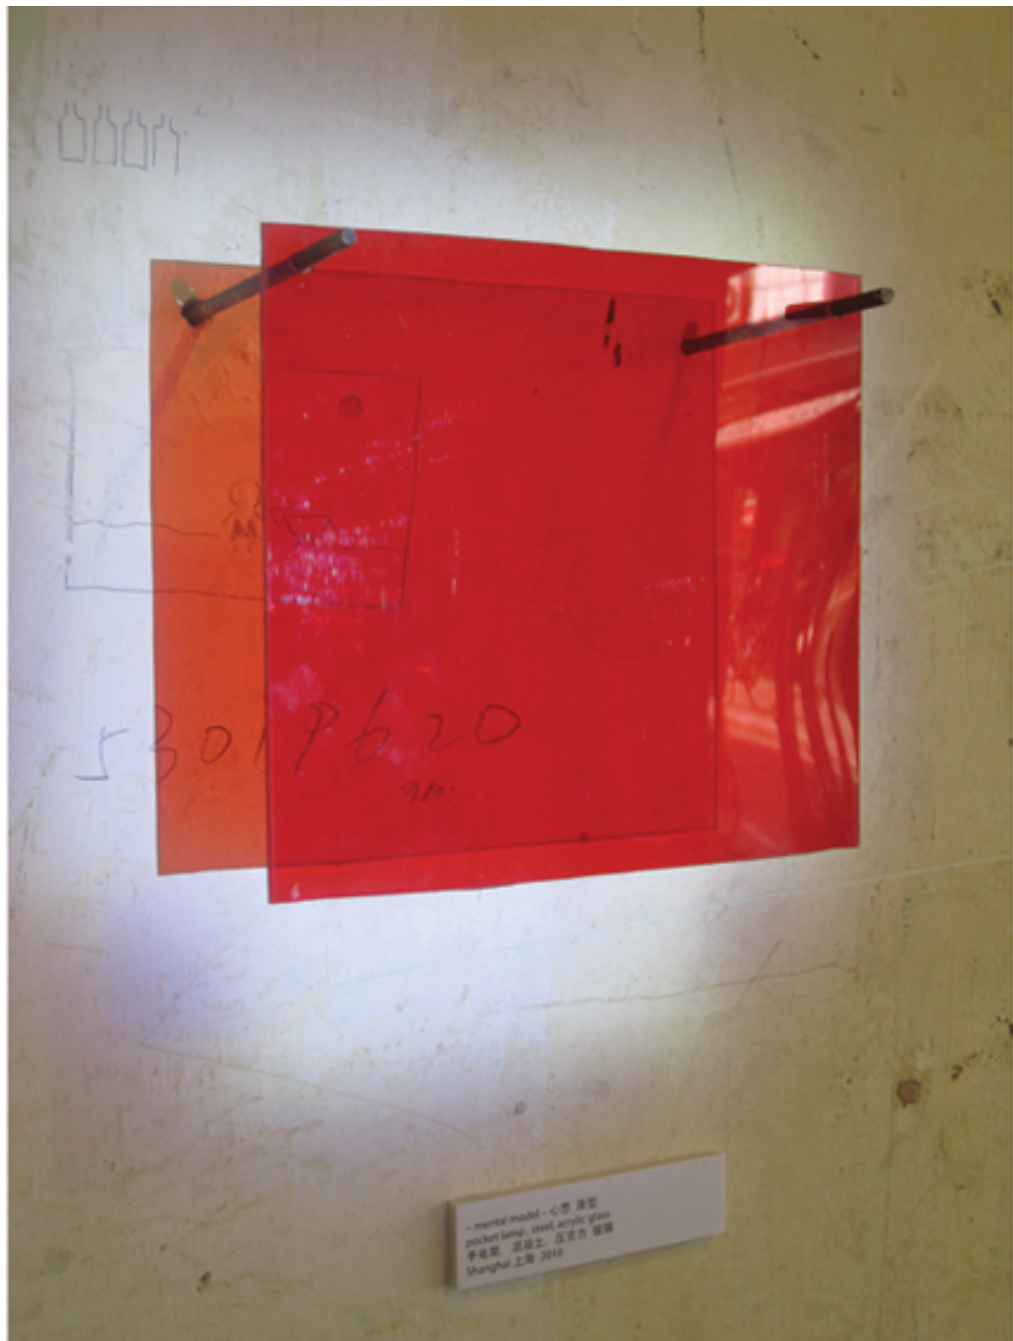

KONSTANTIN BAYER

Mental Model 1

Taschenlampe, Plexiglas, Stahl

size variable

2010

1800 Euro

EIGENHEIM Berlin Kantstrasse 28 in 10623 Berlin

EIGENHEIM Weimar Im Gärtnerhaus des Weimarahallenparks Asbachstraße 1 in 99423 Weimar

E-Mail. team@galerie-eigenheim.de **web** www.galerie-eigenheim.de **Künstlerische Leitung** Konstantin Bayer **Kaufmännische Leitung** Bianka Voigt

Bankverbindung Galerie Eigenheim e.K. / **Konto Nr.** 24703282, BLZ 10020890, HypoVereinsbank Berlin, IBAN DE14100208900024703282, Swift (BIC) HYVEDEMM488 / USt-ID DE 183870854