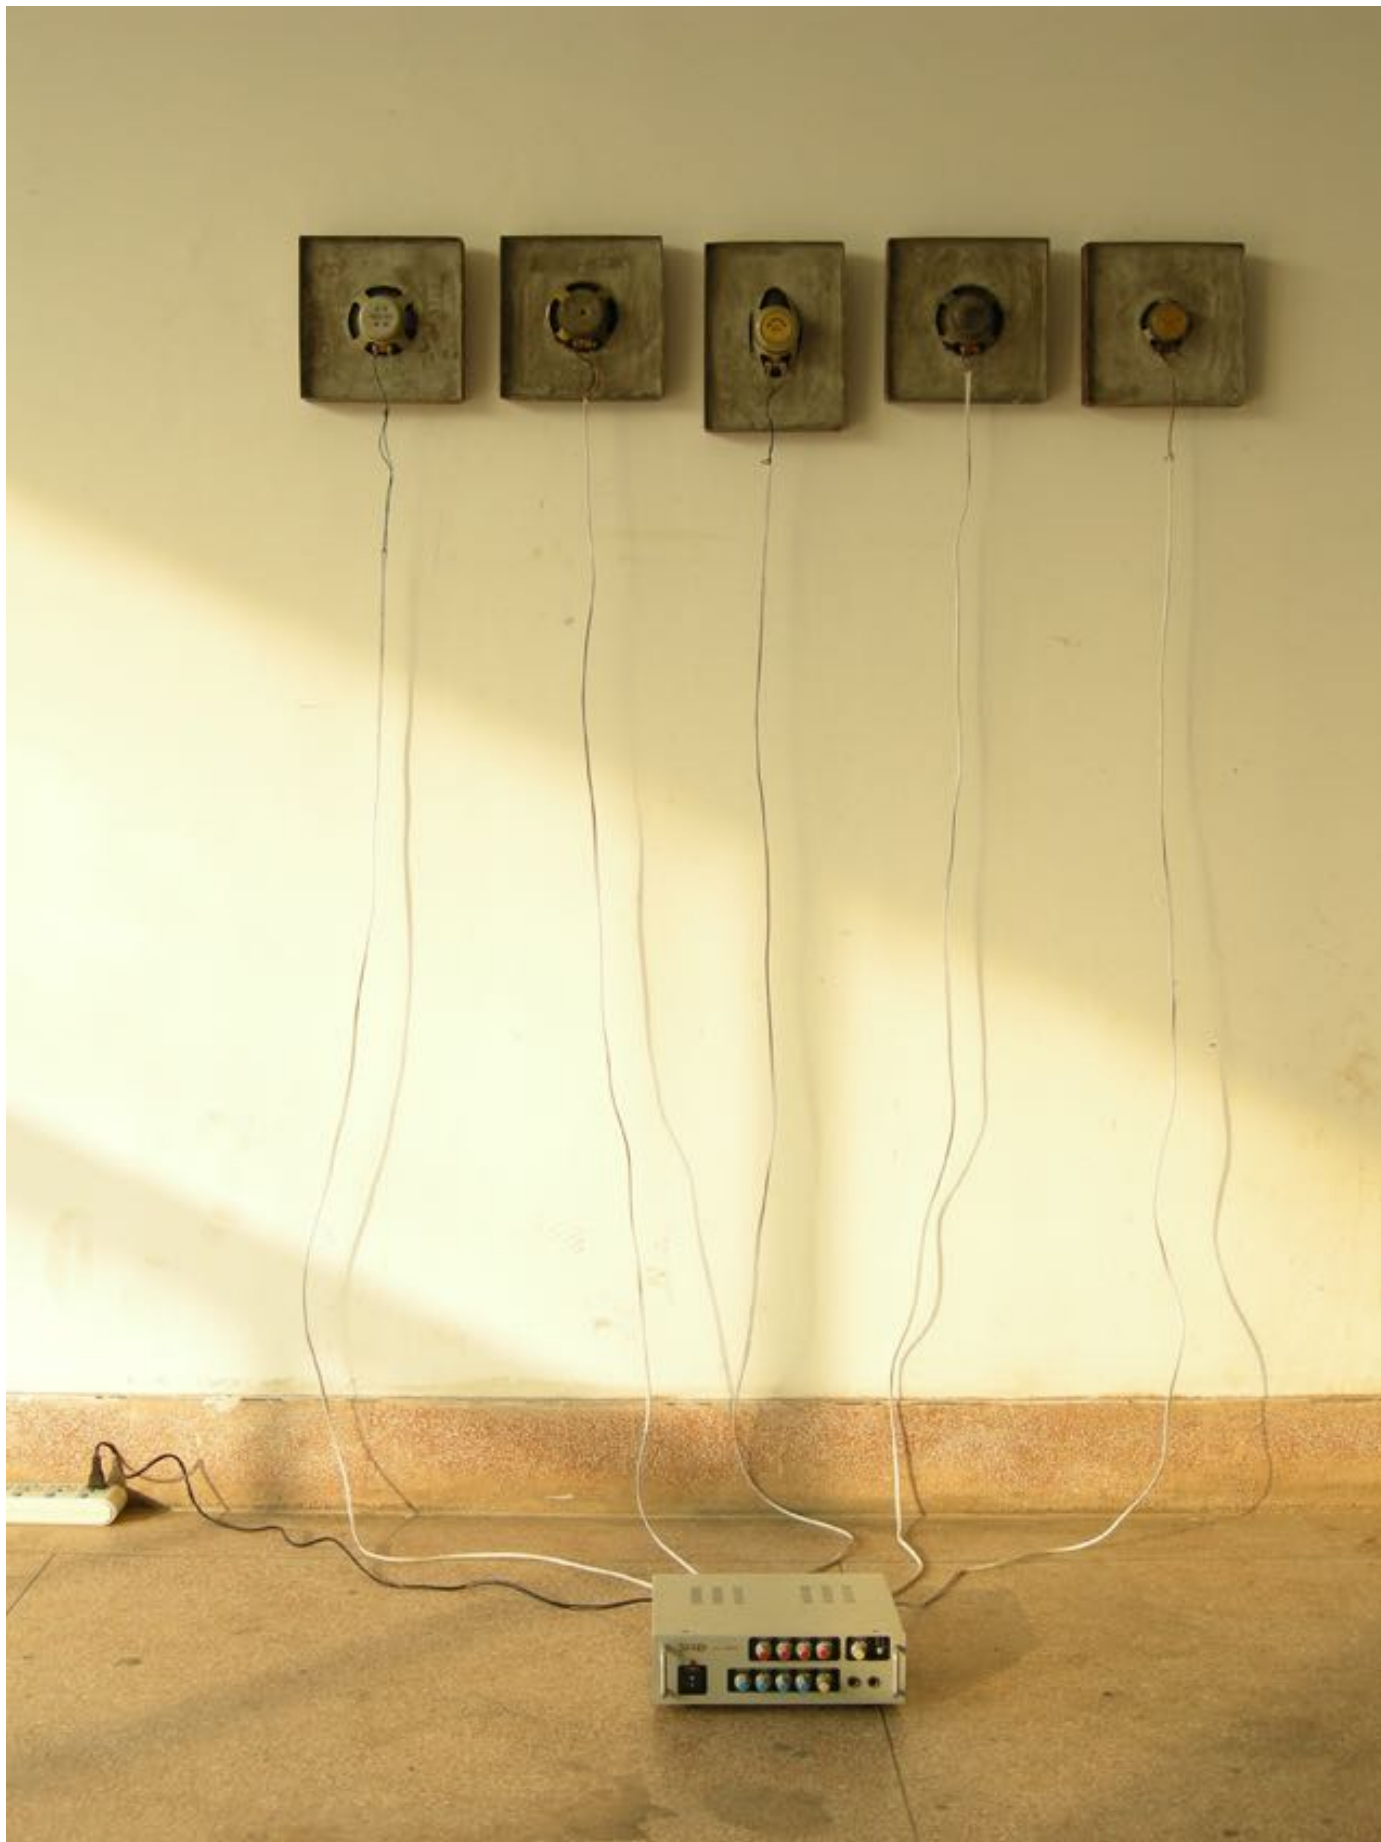

KONSTANTIN BAYER

Beijing Concrete

Fernsehlautsprecher, Beton, Bitumen, Stahl, Verstärker, MP3 Player

variable

2012

5000 Euro